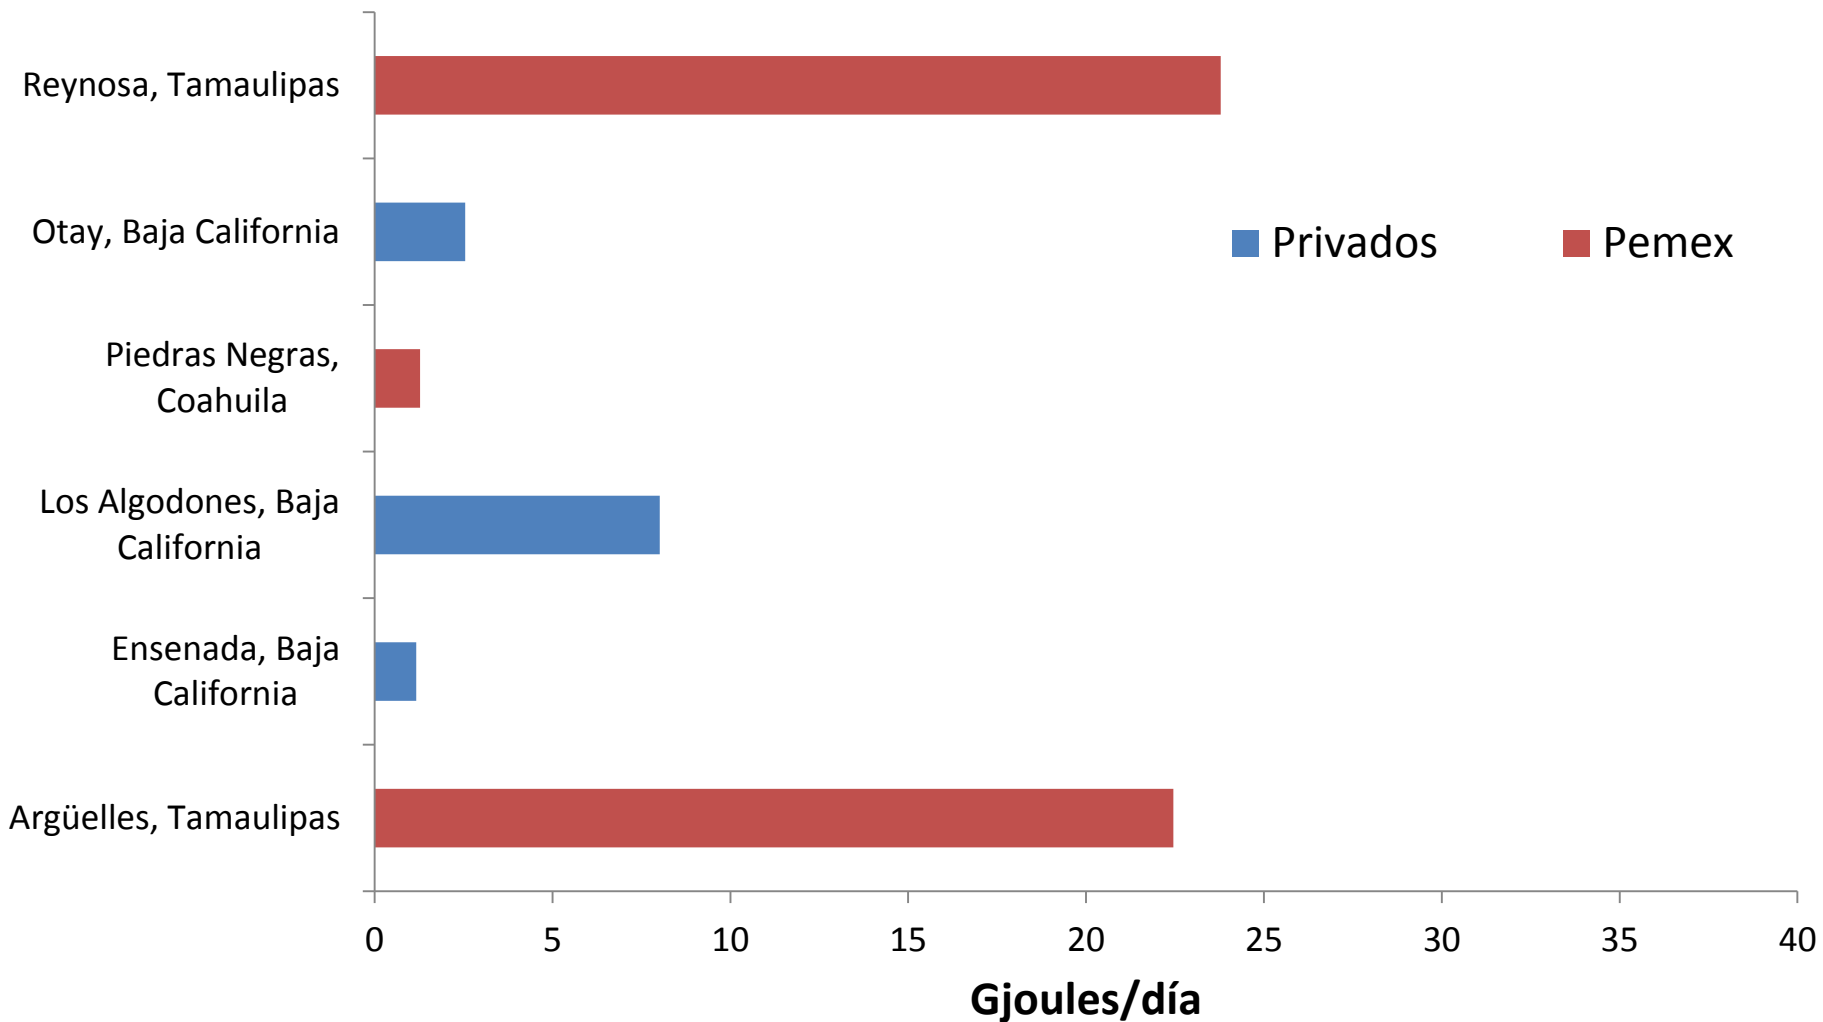

Exportaciones promedio diarias por punto de exportación enero 2007 –diciembre 2014

Fuente: CRE, con base en información de importadores, exportadores y Sener

Nota: Esta información se actualiza trimestralmente